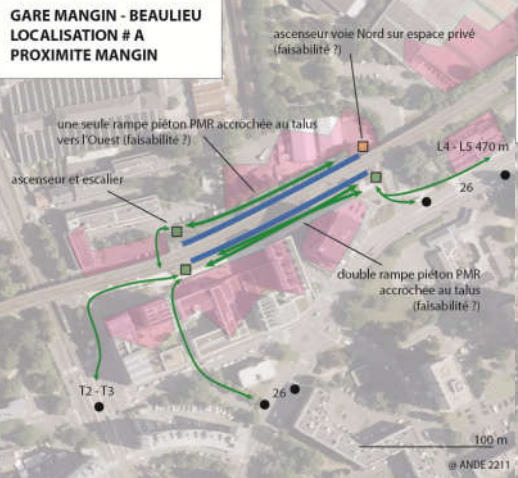

PERSPECTIVE GARE MANGIN - BEAULIEU OPTIONS DE LOCALISATION

@ ANDE 2211

**GARE MANGIN - BEAULIEU
LOCALISATION # A
PROXIMITE MANGIN**

@ ANDE 2211

**GARE MANGIN - BEAULIEU
LOCALISATION # B
POSITION MEDIANE**

@ ANDE 2211

**GARE MANGIN - BEAULIEU
LOCALISATION # C
PROXIMITE BEAULIEU**

@ ANDE 2211

**DESSERTE CHU PAR TRAM-TRAIN
HYPOTHESE POSITIONNEMENT GARE TERMINUS**