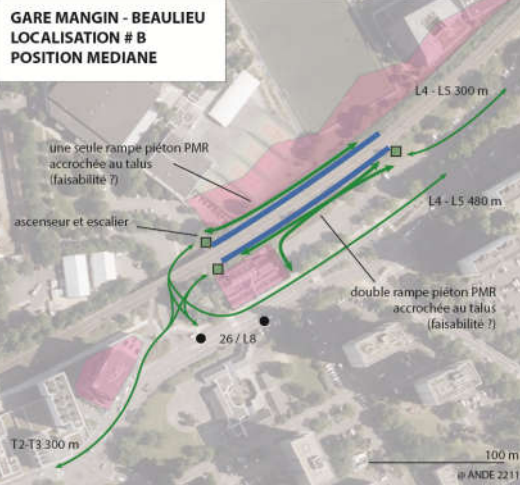

PERSPECTIVE GARE MANGIN - BEAULIEU OPTIONS DE LOCALISATION

@ ANDE 2211

**GARE MANGIN - BEAULIEU
LOCALISATION # A
PROXIMITE MANGIN**

@ ANDE 2211

**GARE MANGIN - BEAULIEU
LOCALISATION # B
POSITION MEDIANE**

@ ANDE 2211

**GARE MANGIN - BEAULIEU
LOCALISATION # C
PROXIMITE BEAULIEU**

@ ANDE 2211

**DESSERTE CHU PAR TRAM-TRAIN
HYPOTHESE POSITIONNEMENT GARE TERMINUS**