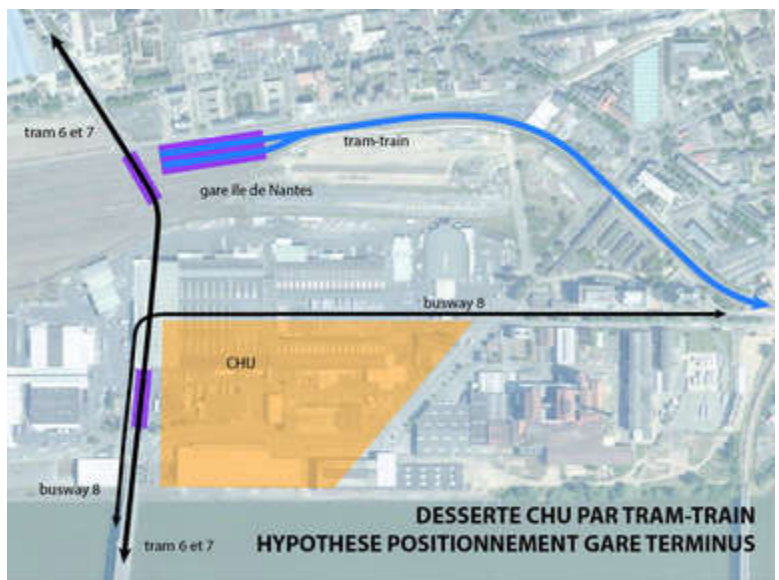

PERSPECTIVE GARE MANGIN - BEAULIEU OPTIONS DE LOCALISATION

@ ANDE 2211

**GARE MANGIN - BEAULIEU
LOCALISATION # A
PROXIMITE MANGIN**

@ ANDE 2211

**GARE MANGIN - BEAULIEU
LOCALISATION # B
POSITION MEDIANE**

@ ANDE 2211

**GARE MANGIN - BEAULIEU
LOCALISATION # C
PROXIMITE BEAULIEU**

@ ANDE 2211

**DESSERTE CHU PAR TRAM-TRAIN
HYPOTHESE POSITIONNEMENT GARE TERMINUS**