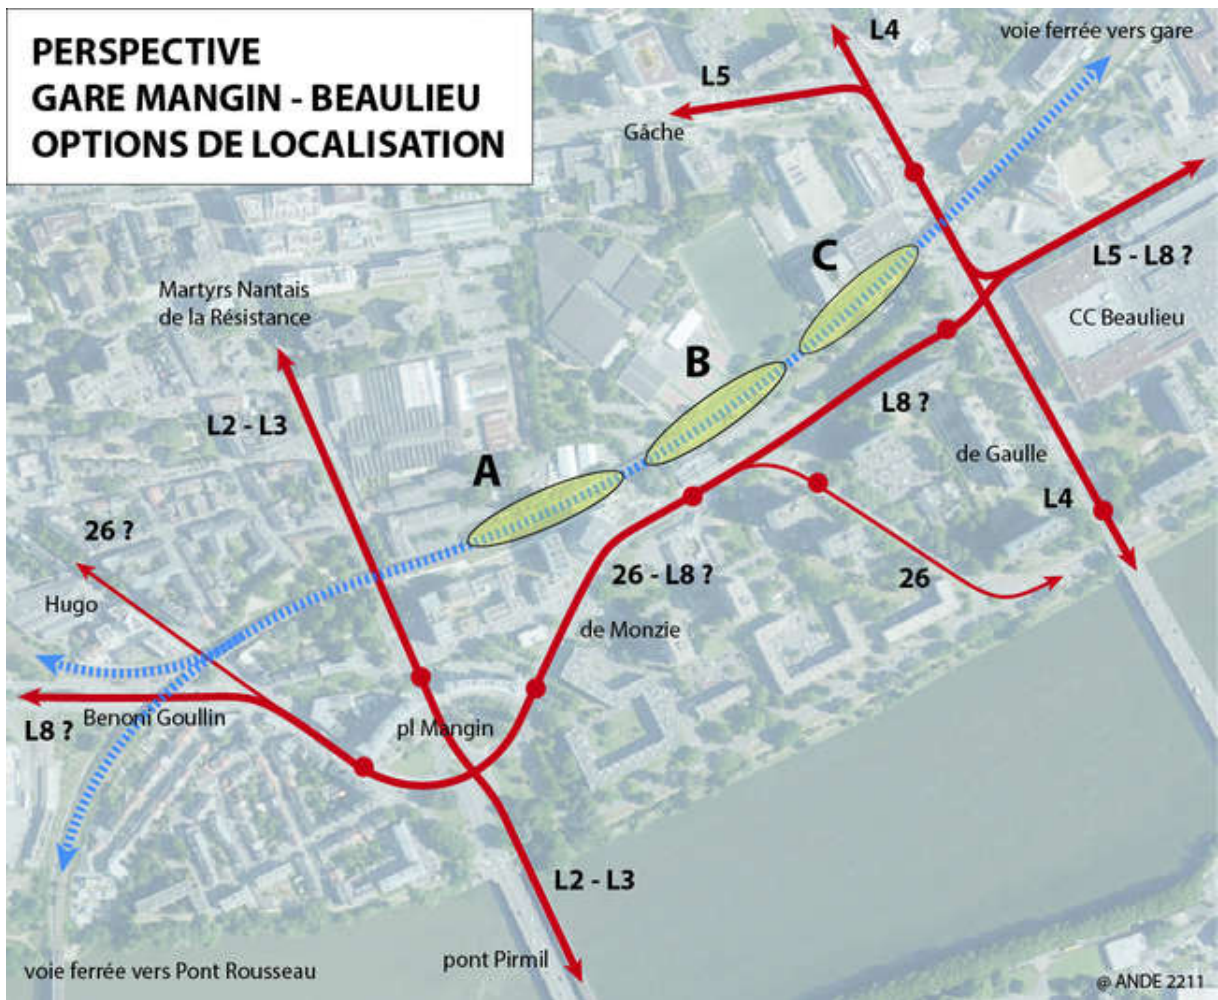

PERSPECTIVE GARE MANGIN - BEAULIEU OPTIONS DE LOCALISATION

@ ANDE 2211

**GARE MANGIN - BEAULIEU
LOCALISATION # A
PROXIMITE MANGIN**

@ ANDE 2211

**GARE MANGIN - BEAULIEU
LOCALISATION # B
POSITION MEDIANE**

@ ANDE 2211

**GARE MANGIN - BEAULIEU
LOCALISATION # C
PROXIMITE BEAULIEU**

@ ANDE 2211

**DESSERTE CHU PAR TRAM-TRAIN
HYPOTHESE POSITIONNEMENT GARE TERMINUS**