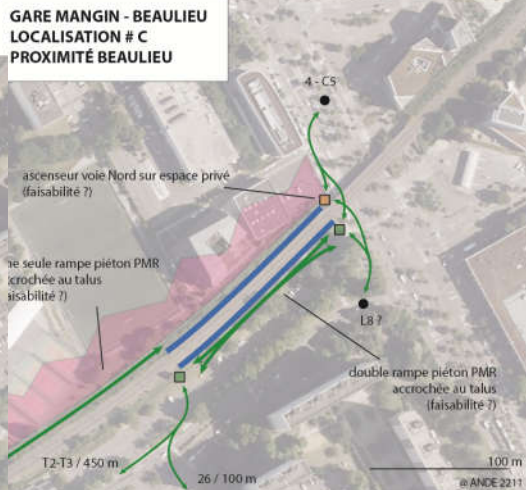

PERSPECTIVE GARE MANGIN - BEAULIEU OPTIONS DE LOCALISATION

@ ANDE 2211

**GARE MANGIN - BEAULIEU
LOCALISATION # A
PROXIMITE MANGIN**

@ ANDE 2211

**GARE MANGIN - BEAULIEU
LOCALISATION # B
POSITION MEDIANE**

@ ANDE 2211

**GARE MANGIN - BEAULIEU
LOCALISATION # C
PROXIMITE BEAULIEU**

@ ANDE 2211

**DESSERTE CHU PAR TRAM-TRAIN
HYPOTHESE POSITIONNEMENT GARE TERMINUS**